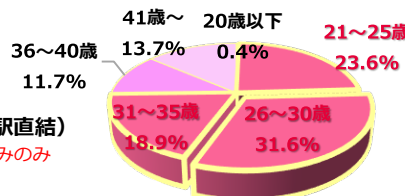

選べるオプション

- ①スカウトメール200名
- ②求人特集(PC版)
- ③期間延長2週間 (最大1コ)
- ④新着社名出し(PC版) (最大1コ)

<ご参考条件>

- ①採用募集勤務地にAを含む企業様／②採用窓口がAに所在の企業様／③本社がAに所在の企業様
- ④東京23区内に勤務地を含まないこと ※4つすべて満たすことが条件となります。

A = 「神奈川／埼玉／千葉／東京23区外」のいずれか

※ (但し、SES、派遣会社については、「採用窓口・本社が「神奈川県、東京都町田市、埼玉県、千葉県、東京23区外」の企業かつ、支店が東京23区内に存在しない企業」とします)

あわせておすすめ！転職イベント

女の転職 @type

転職イベント

開催日 : 2018年11月3日(土)
 開催場所 : 渋谷ヒカリエ ヒカリエホールAB (渋谷駅直結)
 金額 : 1ブース 60万円 *webとセットでのお申し込みのみ
 1社あたりの平均着席数 65名!!

年齢 : 35歳以下が**74.6%!!**

転職回数 : 1回以下が**62.8%!!**

お申込締切 2018年9月28日(金)17時