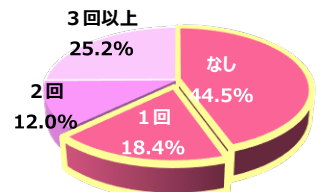

あわせておすすめ！転職イベント

女の転職 @type

転職イベント

開催日 : 2018年11月3日(土)
 開催場所 : 渋谷ヒカリエ ヒカリエホールAB (渋谷駅直結)
 金額 : 1ブース 60万円 *webとセットでのお申し込みのみ
 1社あたりの平均着席数 65名!!

年齢 : 35歳以下が**74.6%!!**

転職回数 : 1回以下が**62.8%!!**

お申込締切 2018年9月28日(金)17時