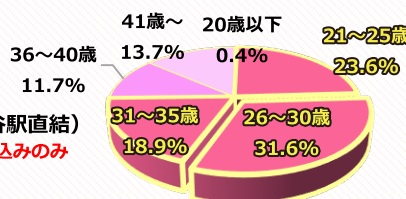

プラン	4週間 2職種	4週間 1職種	選べる オプション	選べるオプション詳細
Q(クイーン) 掲載順位1位	80万円	60万円	4つ	①スカウトメール200名 ②PC版求人特集 ▼最大1つ選択可能 ③期間延長2週間 ④PC版新着社名出し ⑤オファーDM3000通1設定 (Q限定)
P(プリンセス) 掲載順位2位	60万円	40万円	3つ	①スカウトメール200名 ②PC版求人特集 ▼最大1つ選択可能 ③期間延長2週間 ④PC版新着社名出し
R(レギュラー) 掲載順位3位 ※訪問取材なし	40万円	30万円		

※全て税別価格の表記です。

1日で1400名以上の女性が来場！大好評の転職イベントもぜひオススメです♪

女の転職 @type

転職イベント

開催日 : 2018年11月3日(土)
開催場所 : 渋谷ヒカリエ ヒカリエホールAB (渋谷駅直結)
金額 : 1ブース 60万円 *webとセットでのお申し込みのみ
1社あたりの平均着席数 65名!!

年齢 : 35歳以下が74.6%!!

転職回数 : 1回以下が62.8%!!