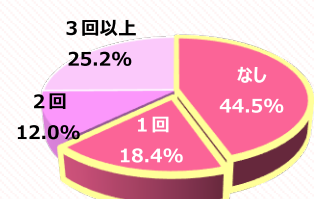

プラン	4週間 2職種	4週間 1職種	選べる オプション	選べるオプション詳細
Q(クイーン) 掲載順位1位	80万円	60万円	4つ	①スカウトメール200名 ②PC版求人特集 ▼最大1つ選択可能 ③期間延長2週間 ④PC版新着社名出し ⑤オファーDM3000通1設定 (Q限定)
P(プリンセス) 掲載順位2位	60万円	40万円	3つ	①スカウトメール200名 ②PC版求人特集 ▼最大1つ選択可能 ③期間延長2週間 ④PC版新着社名出し
R(レギュラー) 掲載順位3位 ※訪問取材なし	40万円	30万円		

※全て税別価格の表記です。

1日で1400名以上の女性が来場！大好評の転職イベントもぜひオススメです♪

女の転職 @type

転職イベント

開催日 : 2018年11月3日(土)
開催場所 : 渋谷ヒカリエ ヒカリエホールAB (渋谷駅直結)
金額 : 1ブース 60万円 *webとセットでのお申し込みのみ
1社あたりの平均着席数 65名!!

年齢 : 35歳以下が74.6%!!

転職回数 : 1回以下が62.8%!!