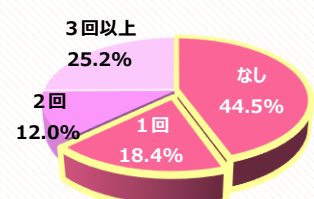

年に1度の決算価格！1職種トライアルキャンペーン

女の転職@typeは、リトルミイをキャラクターに迎え、長く働きたい女性の登録がますます増加しています！
2018年6月の販売開始後、ご新規企業様へ大変ご好評を頂いている限定企画を、決算価格で貴社へ特別にご案内いたします！

ご新規企業様
限定企画

販売条件拡大!!

今だけ!!
全ての企業様へ

トライアル価格にて1職種のご掲載が可能！

プラン	4週間 2職種	4週間 1職種	選べる オプション	選べるオプション詳細
Q(クイーン) 掲載順位1位	80万円	60万円	4つ	①スカウトメール200名 ②PC版求人特集 ▼最大1つ選択可能 ③期間延長2週間 ④PC版新着社名出し ⑤オファーDM3000通1設定 (Q限定)
P(プリンセス) 掲載順位2位	60万円	40万円	3つ	①スカウトメール200名 ②PC版求人特集 ▼最大1つ選択可能 ③期間延長2週間 ④PC版新着社名出し
R(レギュラー) 掲載順位3位 ※訪問取材なし	40万円	30万円		

※全て税別価格の表記です。

1日で1400名以上の女性が来場！大好評の転職イベントもぜひオススメです

女の転職 @type

転職イベント

開催日 : 2018年11月3日(土)
開催場所 : 渋谷ヒカリエ ヒカリエホールAB (渋谷駅直結)
金額 : 1ブース 60万円 *webとセットでのお申し込みのみ
1社あたりの平均着席数 65名!!

年齢 : 35歳以下が74.6%!!

転職回数 : 1回以下が62.8%!!

スタート対象

2018年9月28日(金) スタート号まで

@type @type 営業の転職 @type エンジニア転職フェア

女の転職 @type 女の転職 @type 転職イベント