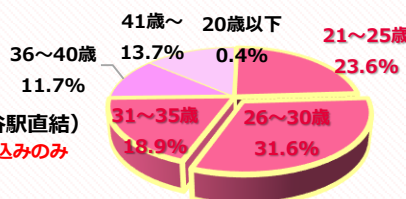

年に1度の決算価格！1職種トライアルキャンペーン

女の転職@typeは、リトルミイをキャラクターに迎え、長く働きたい女性の登録がますます増加しています！
2018年6月の販売開始後、ご新規企業様へ大変ご好評を頂いている限定企画を、決算価格で貴社へ特別にご案内いたします！

ご新規企業様
限定企画

販売条件拡大!!

今だけ!!
全ての企業様へ

トライアル価格にて1職種のご掲載が可能！

プラン	4週間 2職種	4週間 1職種	選べる オプション	選べるオプション詳細
Q(クイーン) 掲載順位1位	80万円	60万円	4つ	①スカウトメール200名 ②PC版求人特集 ▼最大1つ選択可能 ③期間延長2週間 ④PC版新着社名出し ⑤オファーDM3000通1設定 (Q限定)
P(プリンセス) 掲載順位2位	60万円	40万円	3つ	①スカウトメール200名 ②PC版求人特集 ▼最大1つ選択可能 ③期間延長2週間 ④PC版新着社名出し
R(レギュラー) 掲載順位3位 ※訪問取材なし	40万円	30万円		

※全て税別価格の表記です。

1日で1400名以上の女性が来場！大好評の転職イベントもぜひオススメです

女の転職 @type

転職イベント

開催日 : 2018年11月3日(土)
開催場所 : 渋谷ヒカリエ ヒカリエホールAB (渋谷駅直結)
金額 : 1ブース 60万円 *webとセットでのお申し込みのみ
1社あたりの平均着席数 65名!!

年齢 : 35歳以下が74.6%!!

転職回数 : 1回以下が62.8%!!

スタート対象

2018年9月28日(金) スタート号まで

@type @type 営業の転職 @type エンジニア転職フェア

女の転職 @type 女の転職 @type 転職イベント