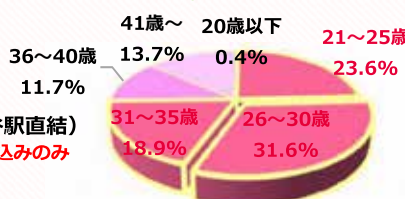

プラン	4週間 2職種	4週間 1職種	選べる オプション	選べるオプション詳細
Q(クイーン) 掲載順位1位	80万円	60万円	4つ	①スカウトメール200名 ②PC版求人特集 ▼最大1つ選択可能 ③期間延長2週間 ④PC版新着社名出し ⑤オファーDM3000通1設定 (Q限定)
P(プリンセス) 掲載順位2位	60万円	40万円	3つ	①スカウトメール200名 ②PC版求人特集 ▼最大1つ選択可能 ③期間延長2週間(最大1つ) ④PC版新着社名出し(最大1つ)
R(レギュラー) 掲載順位3位 ※訪問取材なし	40万円	30万円		

※全て税別価格の表記です。

1日で1400名以上の女性が来場！大好評の転職イベントもぜひオススメです♪

女の転職 @type 転職イベント

開催日 : 2018年6月30日(土)
開催場所 : 渋谷ヒカリエ ヒカリエホールAB (渋谷駅直結)
金額 : 1ブース 60万円 *webとセットでのお申し込みのみ
1社あたりの平均着席数 56名!!

年齢 : 35歳以下が74.6%!!

転職回数 : 1回以下が62.8%!!