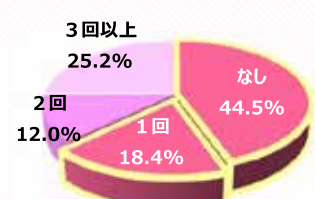

プラン	4週間 2職種	4週間 1職種	選べる オプション	選べるオプション詳細
Q(クイーン) 掲載順位1位	80万円	60万円	4つ	①スカウトメール200名 ②PC版求人特集 ▼最大1つ選択可能 ③期間延長2週間 ④PC版新着社名出し ⑤オファーDM3000通1設定 (Q限定)
P(プリンセス) 掲載順位2位	60万円	40万円	3つ	①スカウトメール200名 ②PC版求人特集 ▼最大1つ選択可能 ③期間延長2週間(最大1つ) ④PC版新着社名出し(最大1つ)
R(レギュラー) 掲載順位3位 ※訪問取材なし	40万円	30万円		

※全て税別価格の表記です。

1日で1400名以上の女性が来場！大好評の転職イベントもぜひオススメです♪

女の転職 @type 転職イベント

開催日 : 2018年6月30日(土)
開催場所 : 渋谷ヒカリエ ヒカリエホールAB (渋谷駅直結)
金額 : 1ブース 60万円 *webとセットでのお申し込みのみ
1社あたりの平均着席数 56名!!

年齢 : 35歳以下が74.6%!!

転職回数 : 1回以下が62.8%!!