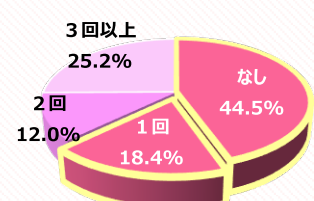

プラン	4週間 2職種	4週間 1職種	選べる オプション	選べるオプション詳細
Q(クイーン) 掲載順位1位	80万円	60万円	4つ	①スカウトメール200名 ②PC版求人特集 ▼最大1つ選択可能 ③期間延長2週間 ④PC版新着社名出し ⑤オファーDM3000通1設定 (Q限定)
P(プリンセス) 掲載順位2位	60万円	40万円	3つ	①スカウトメール200名 ②PC版求人特集 ▼最大1つ選択可能 ③期間延長2週間 ④PC版新着社名出し
R(レギュラー) 掲載順位3位 ※訪問取材なし	40万円	30万円		

※全て税別価格の表記です。

1日で1400名以上の女性が来場！大好評の転職イベントもぜひオススメです♪

女の転職 @type

転職イベント

開催日 : 2018年11月3日(土)
開催場所 : 渋谷ヒカリエ ヒカリエホールAB (渋谷駅直結)
金額 : 1ブース 60万円 *webとセットでのお申し込みのみ
1社あたりの平均着席数 65名!!

年齢 : 35歳以下が74.6%!!

転職回数 : 1回以下が62.8%!!