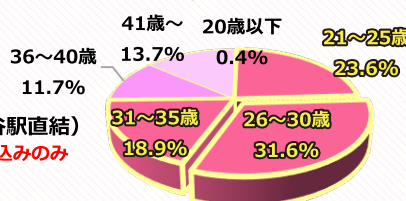

プラン	4週間 2職種	4週間 1職種	選べる オプション	選べるオプション詳細
Q(クイーン) 掲載順位1位	80万円	60万円	4つ	①スカウトメール200名 ②PC版求人特集 ▼最大1つ選択可能 ③期間延長2週間 ④PC版新着社名出し ⑤オファーDM3000通1設定 (Q限定)
P(プリンセス) 掲載順位2位	60万円	40万円	3つ	①スカウトメール200名 ②PC版求人特集 ▼最大1つ選択可能 ③期間延長2週間 ④PC版新着社名出し
R(レギュラー) 掲載順位3位 ※訪問取材なし	40万円	30万円		

※全て税別価格の表記です。

1日で1400名以上の女性が来場！大好評の転職イベントもぜひオススメです♪

女の転職 @type

転職イベント

開催日 : 2018年11月3日(土)
開催場所 : 渋谷ヒカリエ ヒカリエホールAB (渋谷駅直結)
金額 : 1ブース 60万円 *webとセットでのお申し込みのみ
1社あたりの平均着席数 65名!!

年齢 : 35歳以下が74.6%!!

転職回数 : 1回以下が62.8%!!